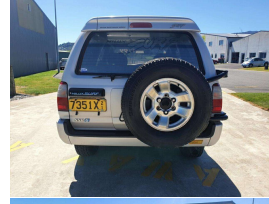

# 1996 Toyota Hilux Surf SSR-X